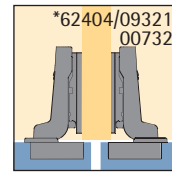

★★★★★
Slide-on