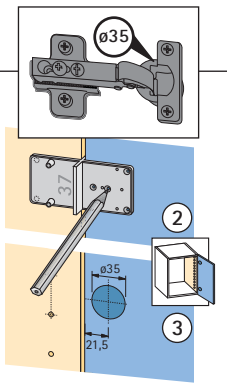

**Minimat**

- \*09021
- \*00700
- \*00790
- \*00701
- \*09022
- \*62404
- \*09031

- \*62535
- \*09024

Hettich FurnTech GmbH & Co. KG  
Business Unit DIY  
Lange Str. 51  
49326 Melle-Neuenkirchen  
Deutschland