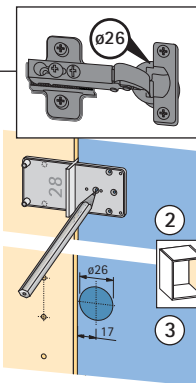

**Minimat**

- \*09021
- \*00700
- \*00790
- \*00701
- \*09022
- \*62404
- \*09031

- \*62535
- \*09024

Hettich FurnTech GmbH & Co. KG  
Business Unit DIY  
Lange Str. 51  
49326 Melle-Neuenkirchen  
Deutschland