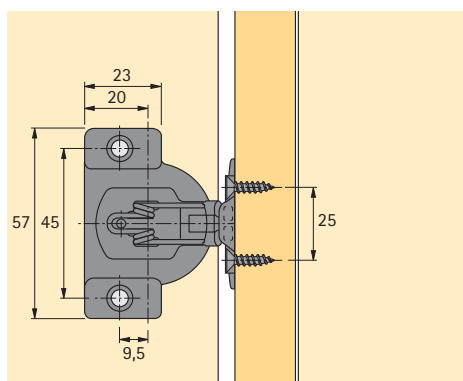

Aanslagvoorbeeld