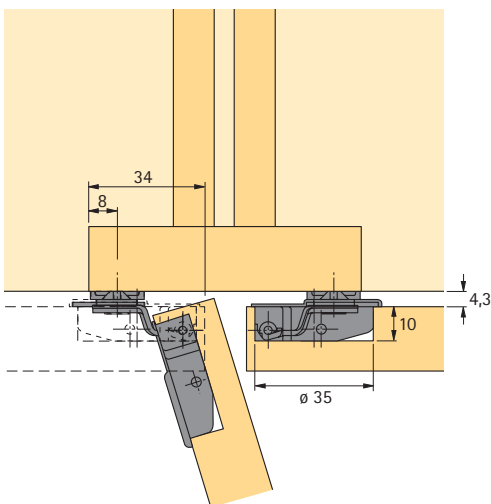

Aanslagvoorbeeld