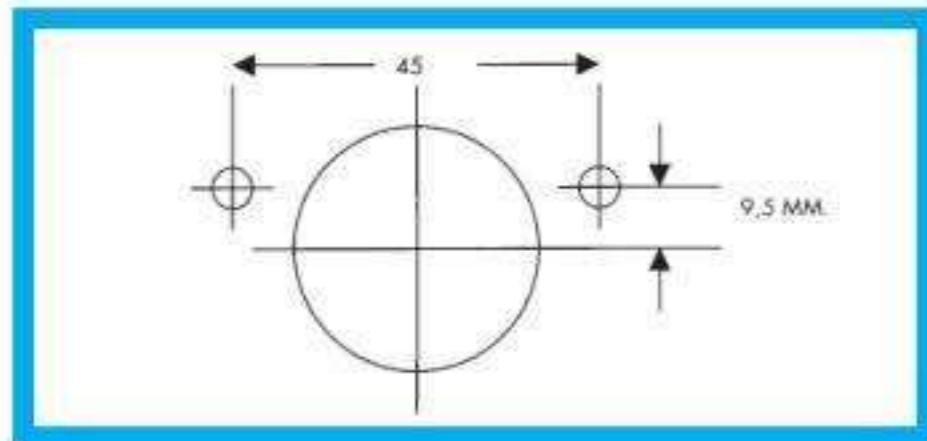

# De verschillende boorschema's voor meubelscharnieren

**Würth boorbeeld 52/5,5**

Hettich boorbeeld 52/5,5

**GRASS boorbeeld 42/11**

**BLUM boorbeeld 45/9,5**