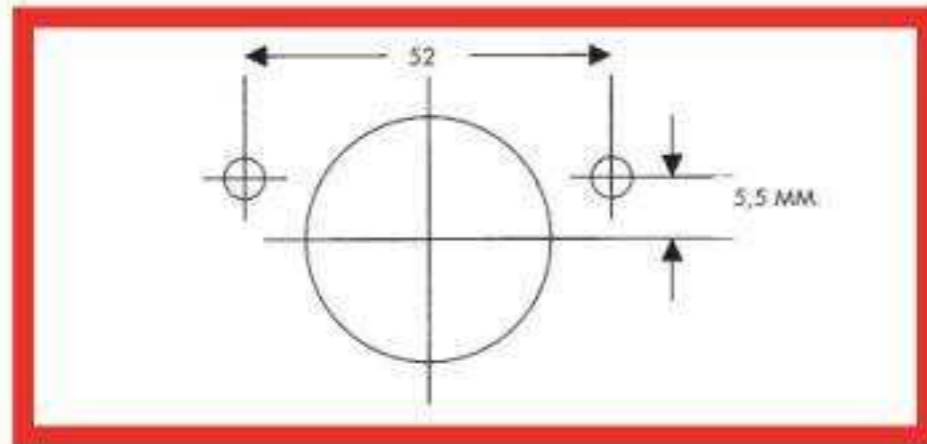

# De verschillende boorschema's voor meubelscharnieren

**Würth boorbeeld 52/5,5**

Hettich boorbeeld 52/5,5

**GRASS boorbeeld 42/11**

**BLUM boorbeeld 45/9,5**