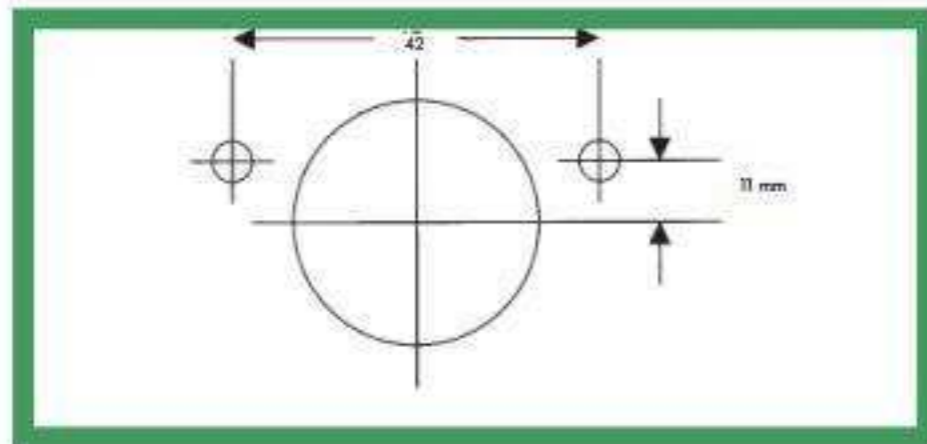

# De verschillende boorschema's voor meubelscharnieren

**Würth boorbeeld 52/5,5**

Hettich boorbeeld 52/5,5

**GRASS boorbeeld 42/11**

**BLUM boorbeeld 45/9,5**